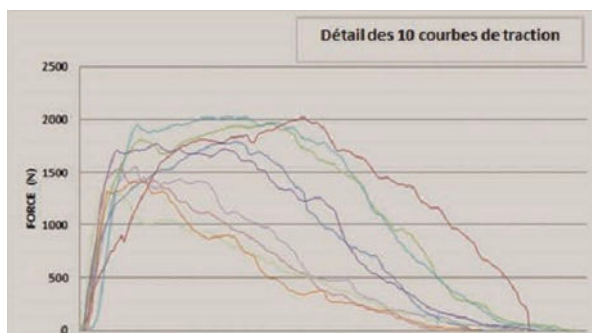

CRAMPILLON ARBO

Notre crampillon double harpon est le système d'attache idéale pour nos poteaux bois.

Ses doubles encoches lui confèrent un haut pouvoir anti-arrachement, ce qui assure un maintien optimal et une grande longévité de vos installations.

Crampillon Double harpon	conditionnement	Pièces (environ)	Référence
18/35 (3.5x35mm)	1 kg	220	art1029
18/35 (3.5x35mm)	5 kg	1 100	art1030
19/50 (4.0x50mm)	1 kg	110	art1031
19/50 (4.0x50mm)	5 kg	550	art1032

TEST À L'ARRACHEMENT

Résultat en KG

Mini	136.60 kg
Moyenne	172.58 kg
Maxi	206.32 kg
Écart type	25.65 kg

Test réalisé par un cabinet indépendant
Disponible sur www.technissage.fr